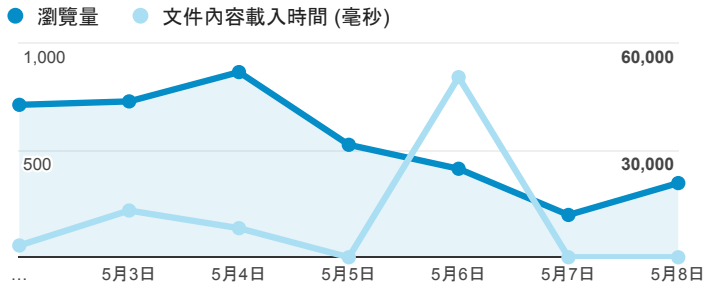

報表02_流量

2016年5月2日 - 2016年5月8日

所有使用者
100.00% 個工作階段

瀏覽量和文件內容載入時間 (毫秒)

瀏覽量和造訪

瀏覽量和不重複瀏覽量

造訪和新造訪率 (依 服務供應商 分組)

服務供應商	工作階段	瀏覽量
taipei taiwan	646	1,263
tamkang university	431	1,424
tfn media co. ltd.	88	161
taiwan fixed network co. ltd.	86	133
panchiao taipei hsien taiwan	69	86
taiwan mobile co. ltd.	68	139
(not set)	58	81
chunghwa telecom data communication business gro up	32	50
kbro co. ltd.	27	33
mobile business group	25	29

造訪和瀏覽量 (依 分享網址 分組)

分享網址	工作階段	瀏覽量
eportfolio.tku.edu.tw/	1,114	1,738
ep.tku.edu.tw/index_detail_share.aspx?id=537C19E76E8126BF	153	156
ep.tku.edu.tw/index_detail_share.aspx?id=0857AE920B259F8E	125	153
eportfolio.tku.edu.tw/index_detail.aspx?category=17&rv=3	26	43
eportfolio.tku.edu.tw/index.aspx	20	53
eportfolio.tku.edu.tw/tkustudentlink.aspx	17	17
ep.tku.edu.tw/	16	69
eportfolio.tku.edu.tw/index_detail.aspx?category=10&rv=3	16	18
ep.tku.edu.tw/index_detail.aspx?category=all&pg=2&rv=3	13	216
eportfolio.tku.edu.tw/index_detail.aspx?category=14&rv=3	10	13