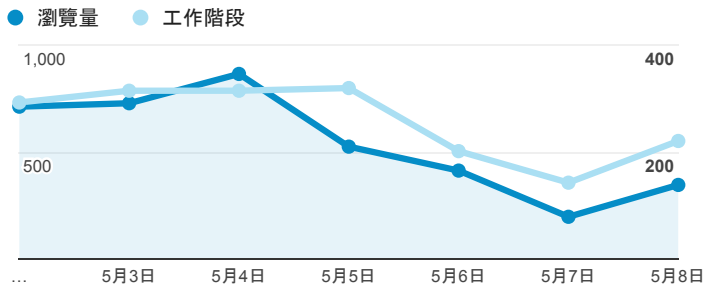

報表02_流量

2016年5月2日 - 2016年5月8日

所有使用者
100.00% 個工作階段

瀏覽量和文件內容載入時間 (毫秒)

瀏覽量和造訪

瀏覽量和不重複瀏覽量

造訪和新造訪率 (依 服務供應商 分組)

服務供應商	工作階段	瀏覽量
taipei taiwan	646	1,263
tamkang university	431	1,424
tfn media co. ltd.	88	161
taiwan fixed network co. ltd.	86	133
panchiao taipei hsien taiwan	69	86
taiwan mobile co. ltd.	68	139
(not set)	58	81
chunghwa telecom data communication business gro up	32	50
kbro co. ltd.	27	33
mobile business group	25	29

造訪和瀏覽量 (依 分享網址 分組)

分享網址	工作階段	瀏覽量
eportfolio.tku.edu.tw/	1,114	1,738
ep.tku.edu.tw/index_detail_share.aspx?id=537C19E76E8126BF	153	156
ep.tku.edu.tw/index_detail_share.aspx?id=0857AE920B259F8E	125	153
eportfolio.tku.edu.tw/index_detail.aspx?category=17&rv=3	26	43
eportfolio.tku.edu.tw/index.aspx	20	53
eportfolio.tku.edu.tw/tkustudentlink.aspx	17	17
ep.tku.edu.tw/	16	69
eportfolio.tku.edu.tw/index_detail.aspx?category=10&rv=3	16	18
ep.tku.edu.tw/index_detail.aspx?category=all&pg=2&rv=3	13	216
eportfolio.tku.edu.tw/index_detail.aspx?category=14&rv=3	10	13