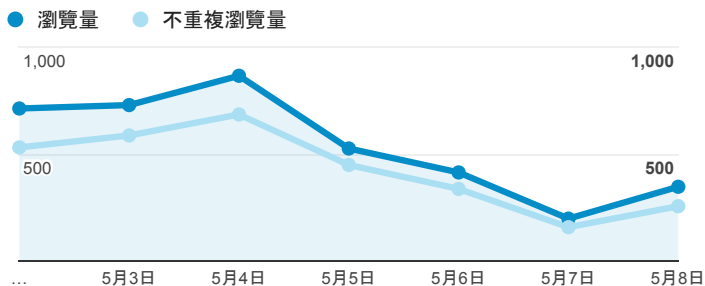

報表02_流量

2016年5月2日 - 2016年5月8日

所有使用者
100.00% 個工作階段

瀏覽量和文件內容載入時間 (毫秒)

瀏覽量和造訪

瀏覽量和不重複瀏覽量

造訪和新造訪率 (依 服務供應商 分組)

服務供應商	工作階段	瀏覽量
taipei taiwan	646	1,263
tamkang university	431	1,424
tfn media co. ltd.	88	161
taiwan fixed network co. ltd.	86	133
panchiao taipei hsien taiwan	69	86
taiwan mobile co. ltd.	68	139
(not set)	58	81
chunghwa telecom data communication business gro up	32	50
kbro co. ltd.	27	33
mobile business group	25	29

造訪和瀏覽量 (依 分享網址 分組)

分享網址	工作階段	瀏覽量
eportfolio.tku.edu.tw/	1,114	1,738
ep.tku.edu.tw/index_detail_share.aspx?id=537C19E76E8126BF	153	156
ep.tku.edu.tw/index_detail_share.aspx?id=0857AE920B259F8E	125	153
eportfolio.tku.edu.tw/index_detail.aspx?category=17&rv=3	26	43
eportfolio.tku.edu.tw/index.aspx	20	53
eportfolio.tku.edu.tw/tkustudentlink.aspx	17	17
ep.tku.edu.tw/	16	69
eportfolio.tku.edu.tw/index_detail.aspx?category=10&rv=3	16	18
ep.tku.edu.tw/index_detail.aspx?category=all&pg=2&rv=3	13	216
eportfolio.tku.edu.tw/index_detail.aspx?category=14&rv=3	10	13